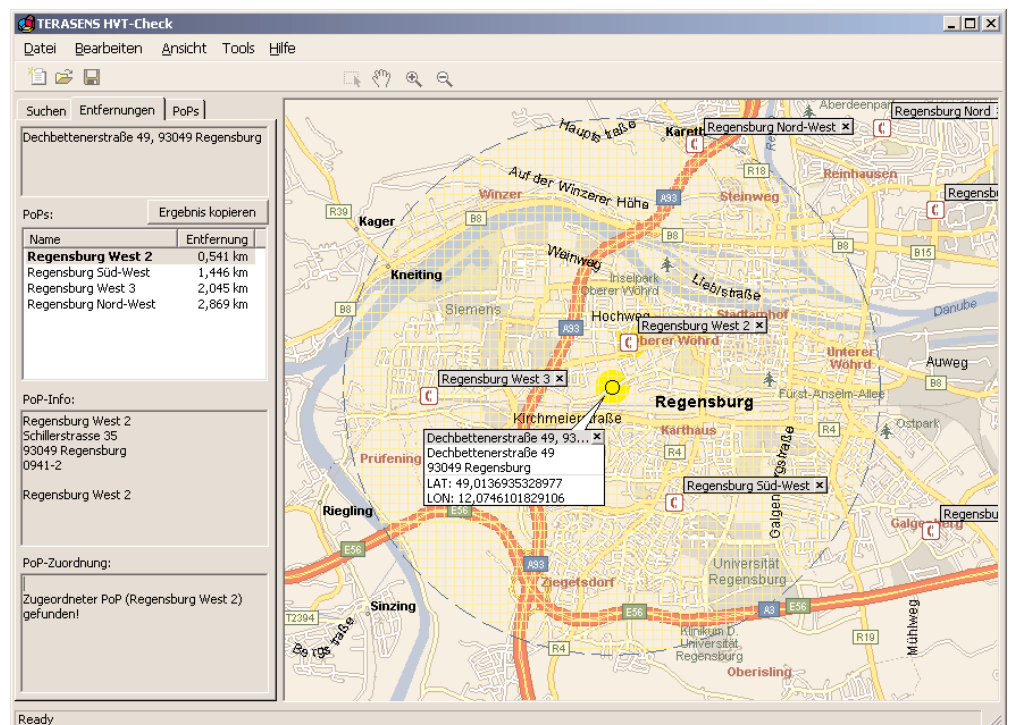

## HVTCheck

### DSL-Verfügbarkeit überprüfen

HVTCheck ermöglicht die Verfügbarkeitsprüfung von TK-Diensten wie etwa DSL mit geographischer Darstellung. Kunden-Adressen werden automatisch geokodiert, so daß die Entfernungen zu den nächsten HVT's direkt angezeigt werden können.

HVTCheck kann dann prüfen, an welchen HVT der Kunde angeschlossen ist und dann Informationen über die Verfügbarkeit des entsprechenden Dienstes anzeigen.

#### Die Überprüfung erfolgt in drei Schritten

- Geben Sie Straße und Ort ein und klicken Sie auf 'Suchen' - Sie erhalten dann eine Liste möglicher Standorte für Ihre Suchkriterien.
- Klicken Sie auf das gewünschte Ergebnis und wählen Sie 'Prüfen'
- HVTCheck wird nun alle HVT's innerhalb eines einstellbaren Radius (z.B. 3km) suchen und die Ergebnisse in einer Liste mit genauen Entfernungsangaben darstellen. Dann überprüft HVTCheck die Datenbank der HVT-Zuordnung, um herauszufinden, an welchen der HVT's der Teilnehmer angeschlossen ist. Der gefundene HVT wird markiert und benutzerdefinierte Informationen zum HVT werden angezeigt, wie zum Beispiel ein Datum für den Zeitpunkt der Verfügbarkeit des Dienstes.